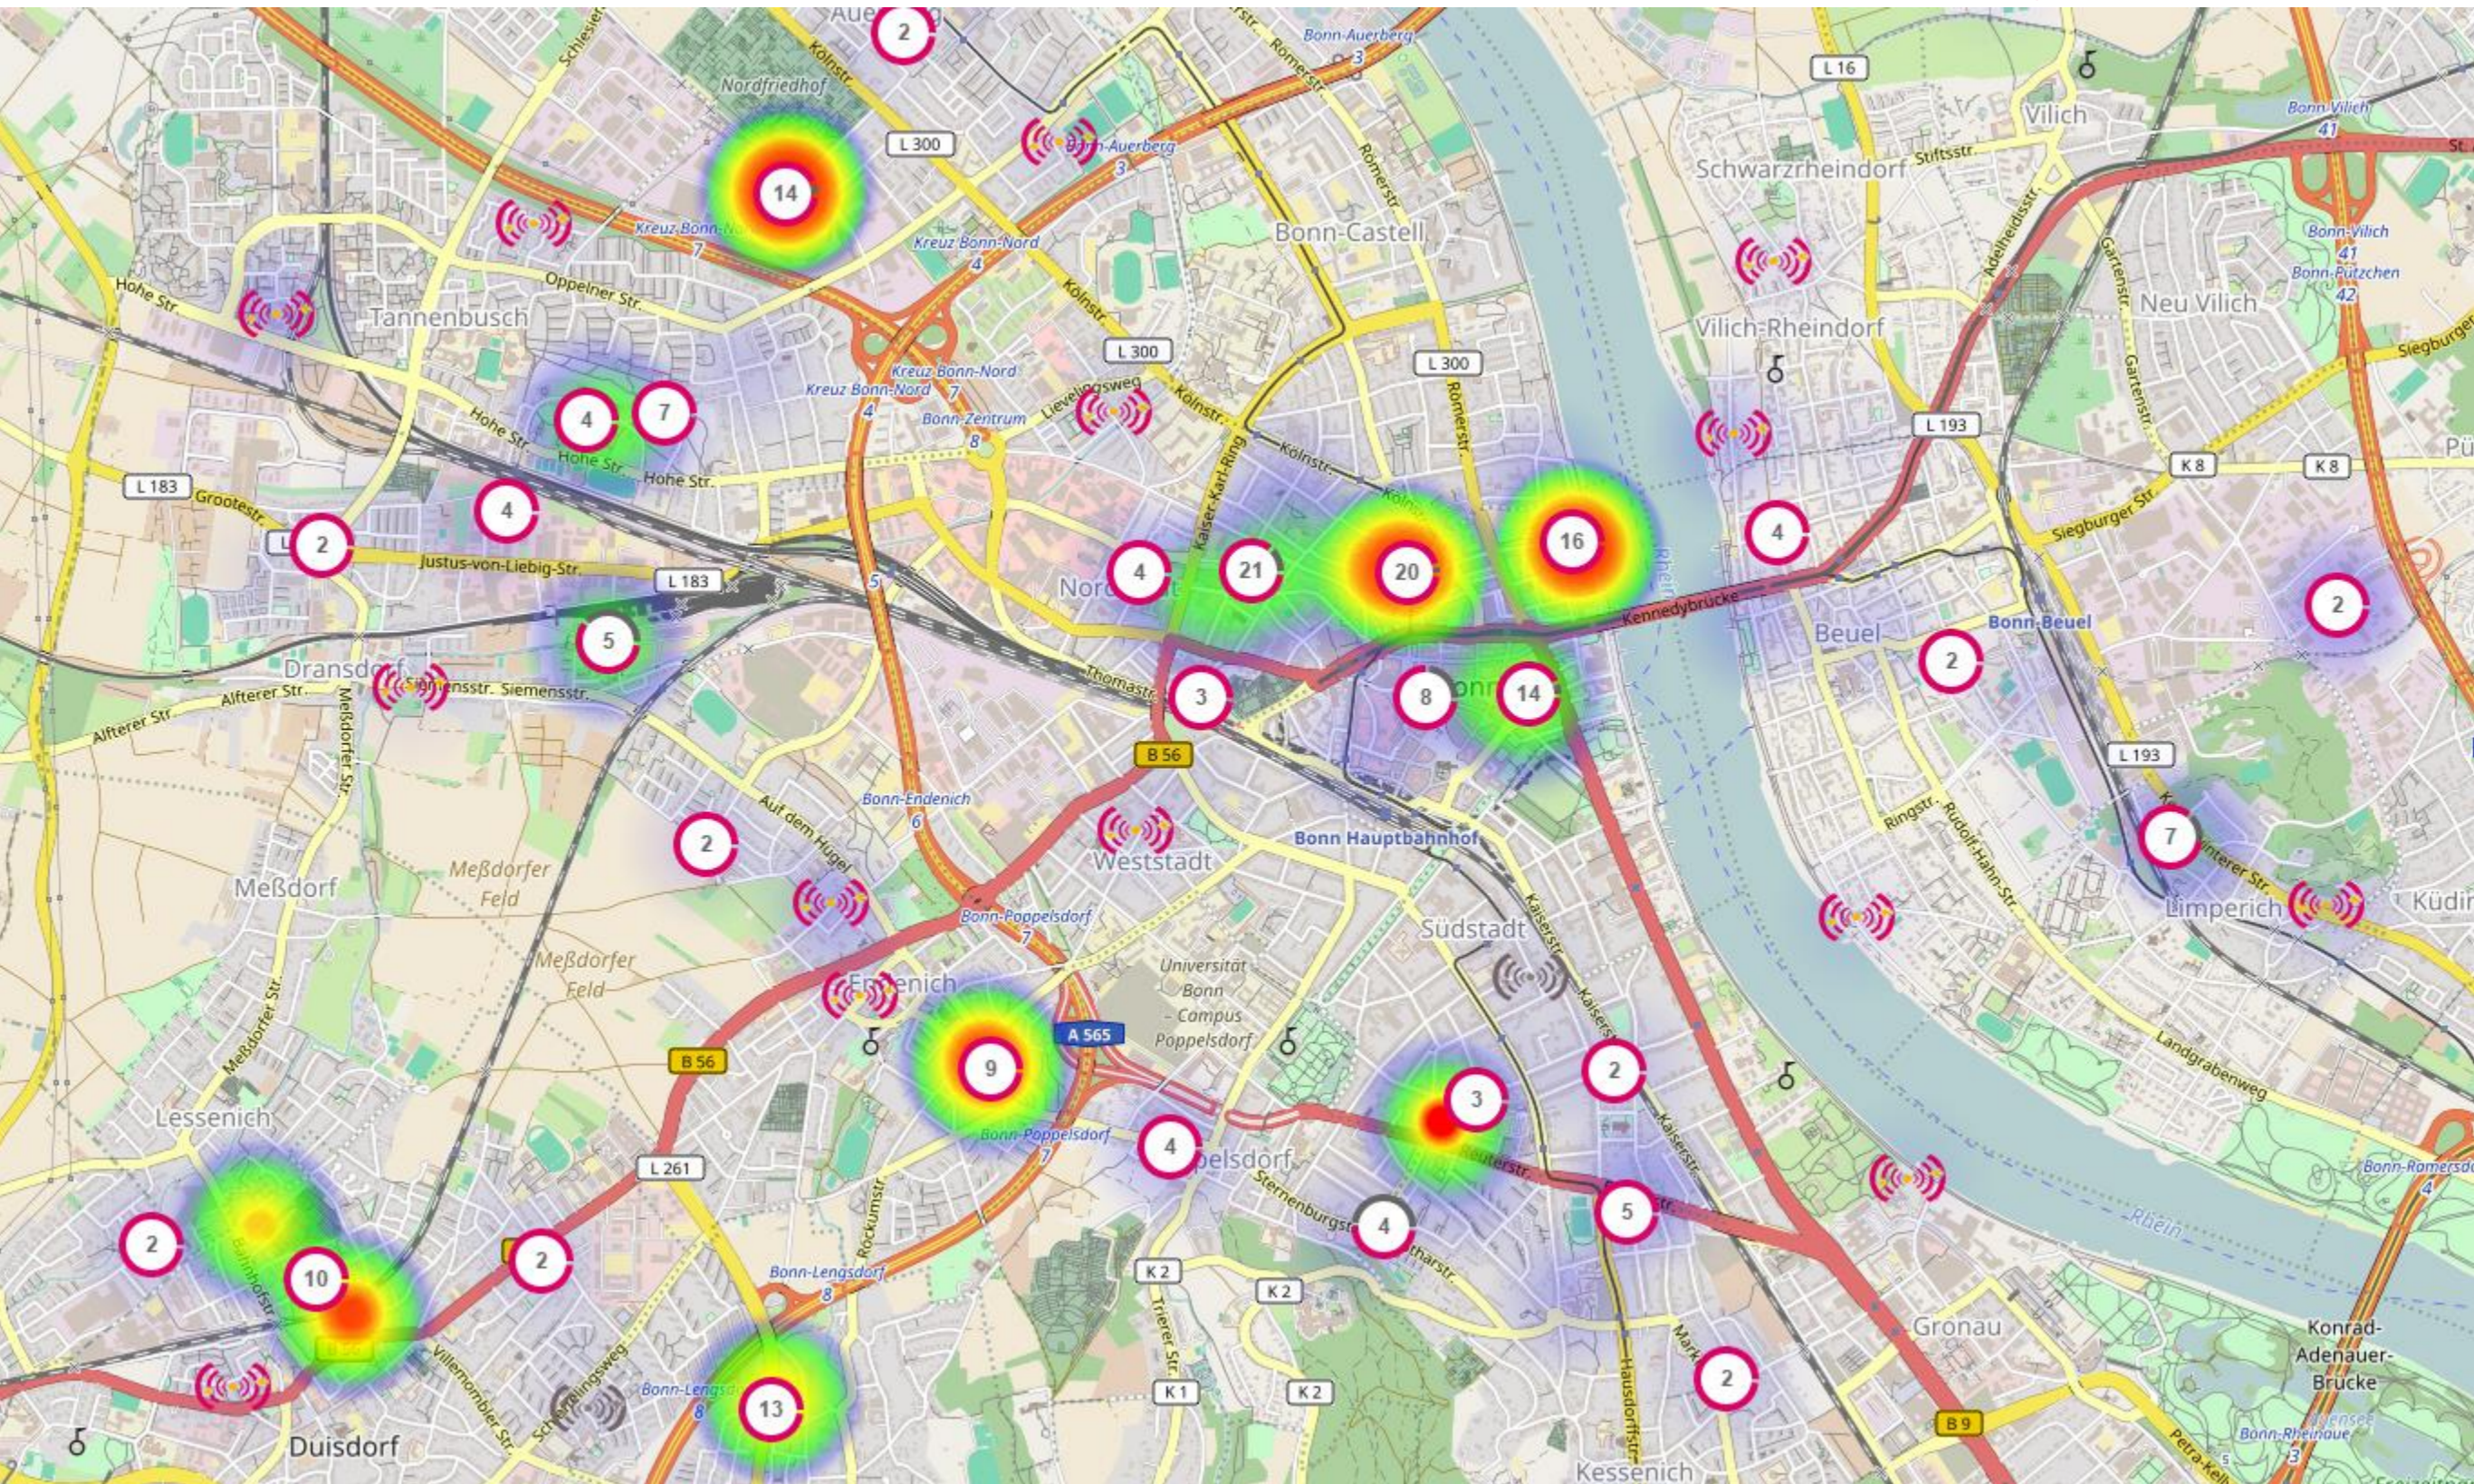

Wie funktioniert Freifunk
eigentlich?

WLAN Mesh Netzwerk

technische Umsetzung & Sicherheit

lokale Freifunk Communities

Freifunk

Köln-Bonn-Umgebung

Vernetzung Flüchtlingsunterkünfte Bonn

Flüchtlingsheim: Erzbergerufer

Clientstatistik

Traffic

Flüchtlingsheim: Eendenich - Paulusheim

Paulus-C-EG

Status	online, letzte Nachricht vor ein paar Sekunden (10.11.2016, 7:31:35)
Koordinaten	50° 43,490' N 007° 4,661' E
Kontakt	freifunker@mailbox.org
Hardware	TP-Link TL-WR841N/ND v10
Primäre MAC	60:e3:27:c6:f5:8c
Node ID	60e327c6f58c
Firmware	2016.2-exp20161017 / gluon-v2016.2
Site	Bonn
Uptime	8 Stunden
Teil des Netzes	5 Monate
Systemlast	<div style="width: 5%;"><div style="width: 100%;"></div></div> 0.04
Arbeitsspeicher	<div style="width: 74%;"><div style="width: 100%;"></div></div> 74 %
IP Adressen	2a03:2260:11e:501:62e3:27ff:fec6:f58c fdd3:5d16:b5dd:fc39:62e3:27ff:fec6:f58c fe80::62e3:27ff:fec6:f58c
Gewähltes Gateway	f6:8b:da:d7:92:44 -> ... -> 02:ff:0f:a5:7d:06
Autom. Updates	aktiviert (experimental)
Clients	11