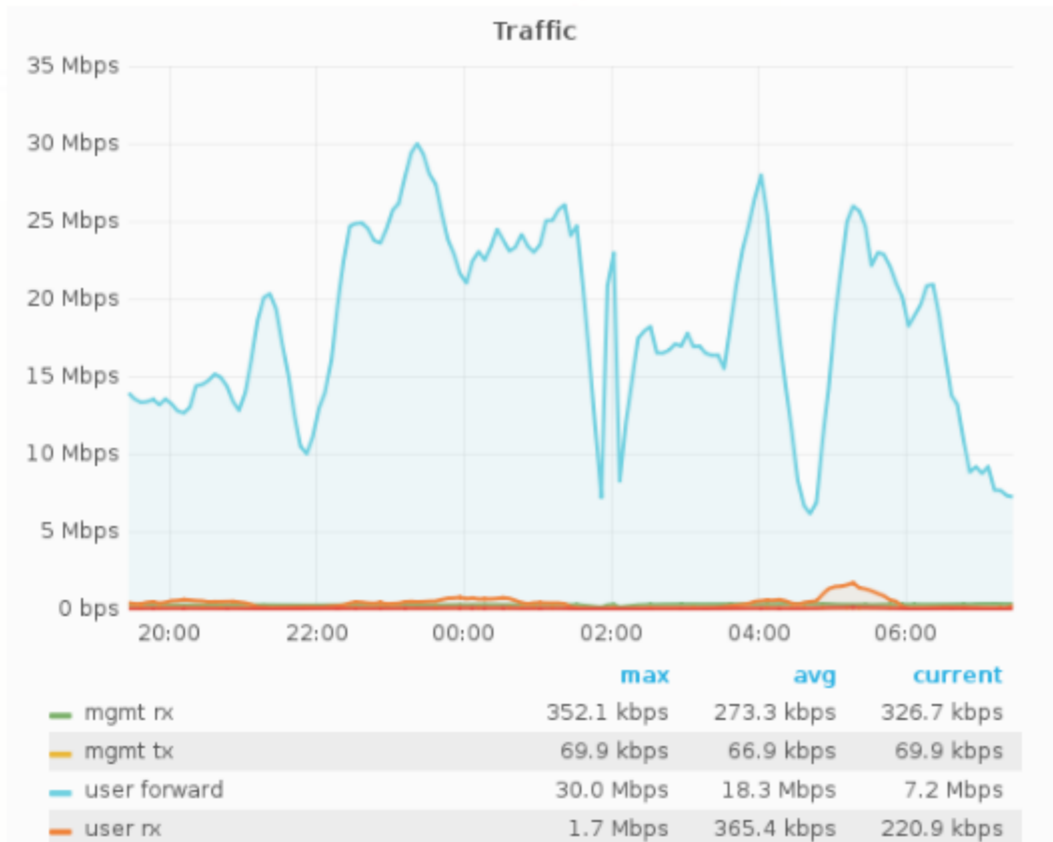

Wie funktioniert Freifunk
eigentlich?

WLAN Mesh Netzwerk

technische Umsetzung & Sicherheit

lokale Freifunk Communities

Freifunk

Köln-Bonn-Umgebung

Vernetzung Flüchtlingsunterkünfte Bonn

Flüchtlingsheim: Erzbergerufer

Clientstatistik

Traffic

Flüchtlingsheim: Eendenich - Paulusheim

Paulus-C-EG

Status	online, letzte Nachricht vor ein paar Sekunden (10.11.2016, 7:31:35)
Koordinaten	50° 43,490' N 007° 4,661' E
Kontakt	freifunker@mailbox.org
Hardware	TP-Link TL-WR841N/ND v10
Primäre MAC	60:e3:27:c6:f5:8c
Node ID	60e327c6f58c
Firmware	2016.2-exp20161017 / gluon-v2016.2
Site	Bonn
Uptime	8 Stunden
Teil des Netzes	5 Monate
Systemlast	<div style="width: 5%;"><div style="width: 100%;"></div></div> 0.04
Arbeitsspeicher	<div style="width: 74%;"><div style="width: 100%;"></div></div> 74 %
IP Adressen	2a03:2260:11e:501:62e3:27ff:fec6:f58c fdd3:5d16:b5dd:fc39:62e3:27ff:fec6:f58c fe80::62e3:27ff:fec6:f58c
Gewähltes Gateway	f6:8b:da:d7:92:44 -> ... -> 02:ff:0f:a5:7d:06
Autom. Updates	aktiviert (experimental)
Clients	11