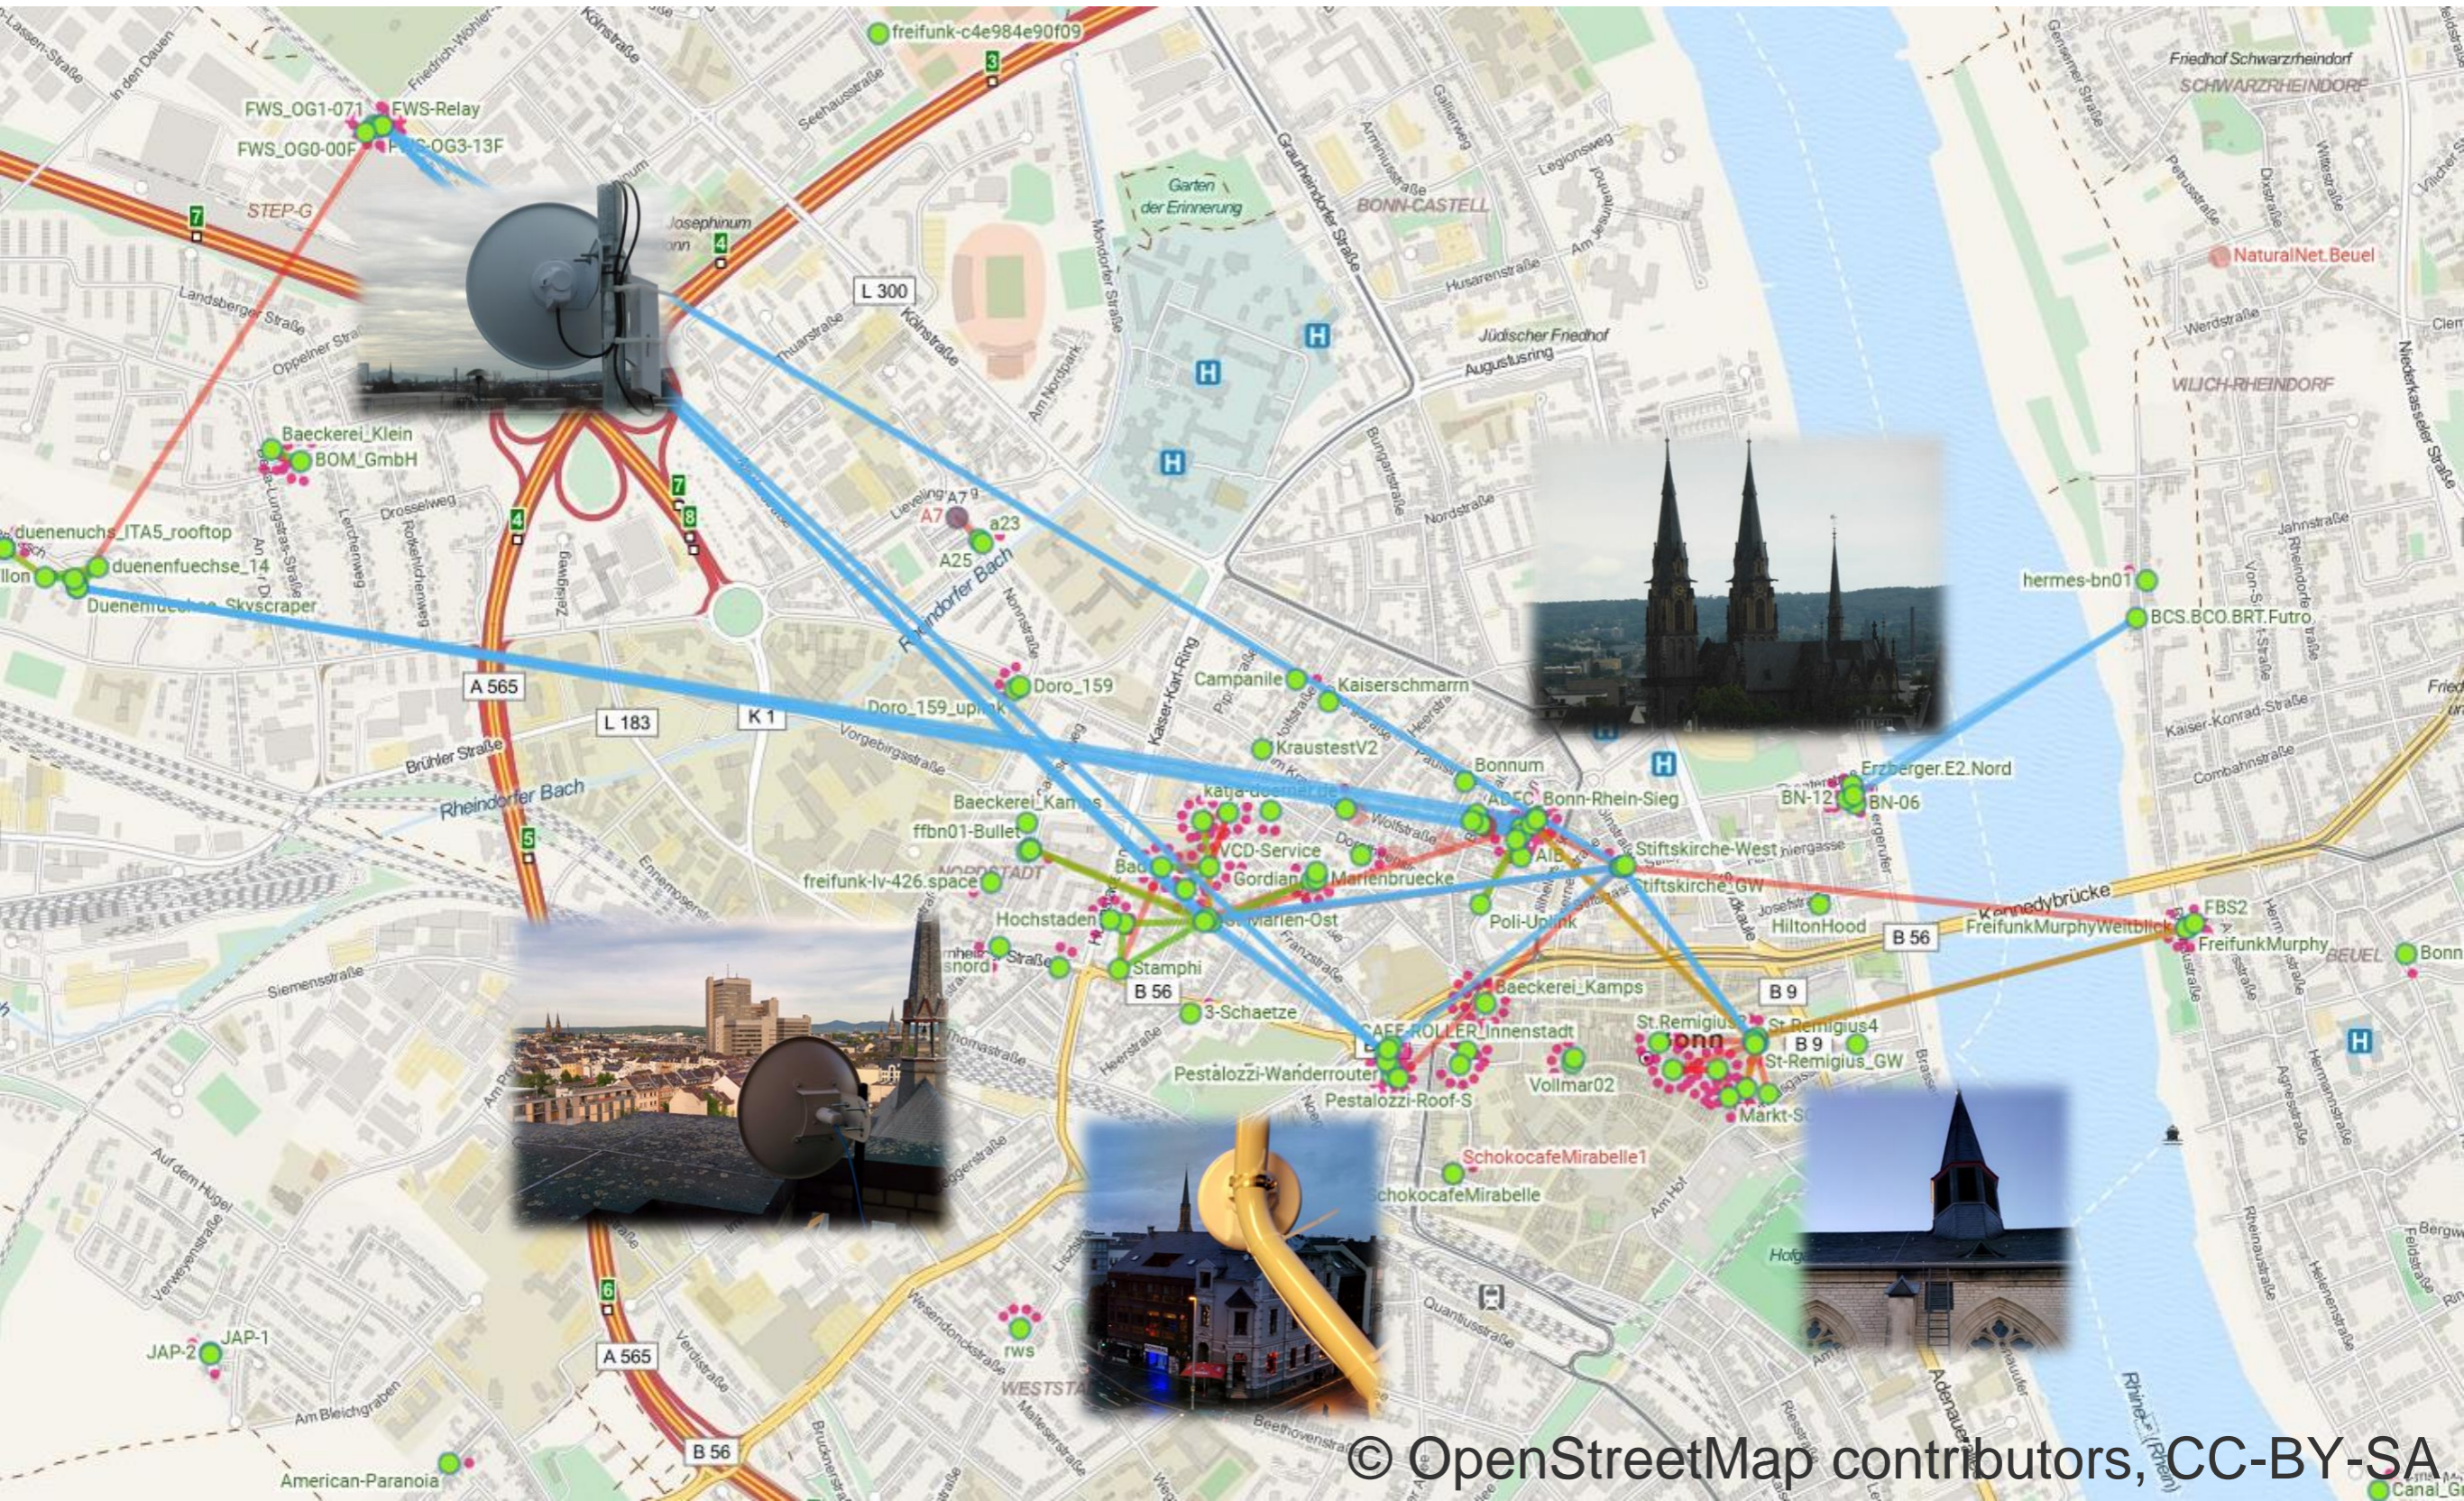

Freifunk

Köln–Bonn–Umgebung