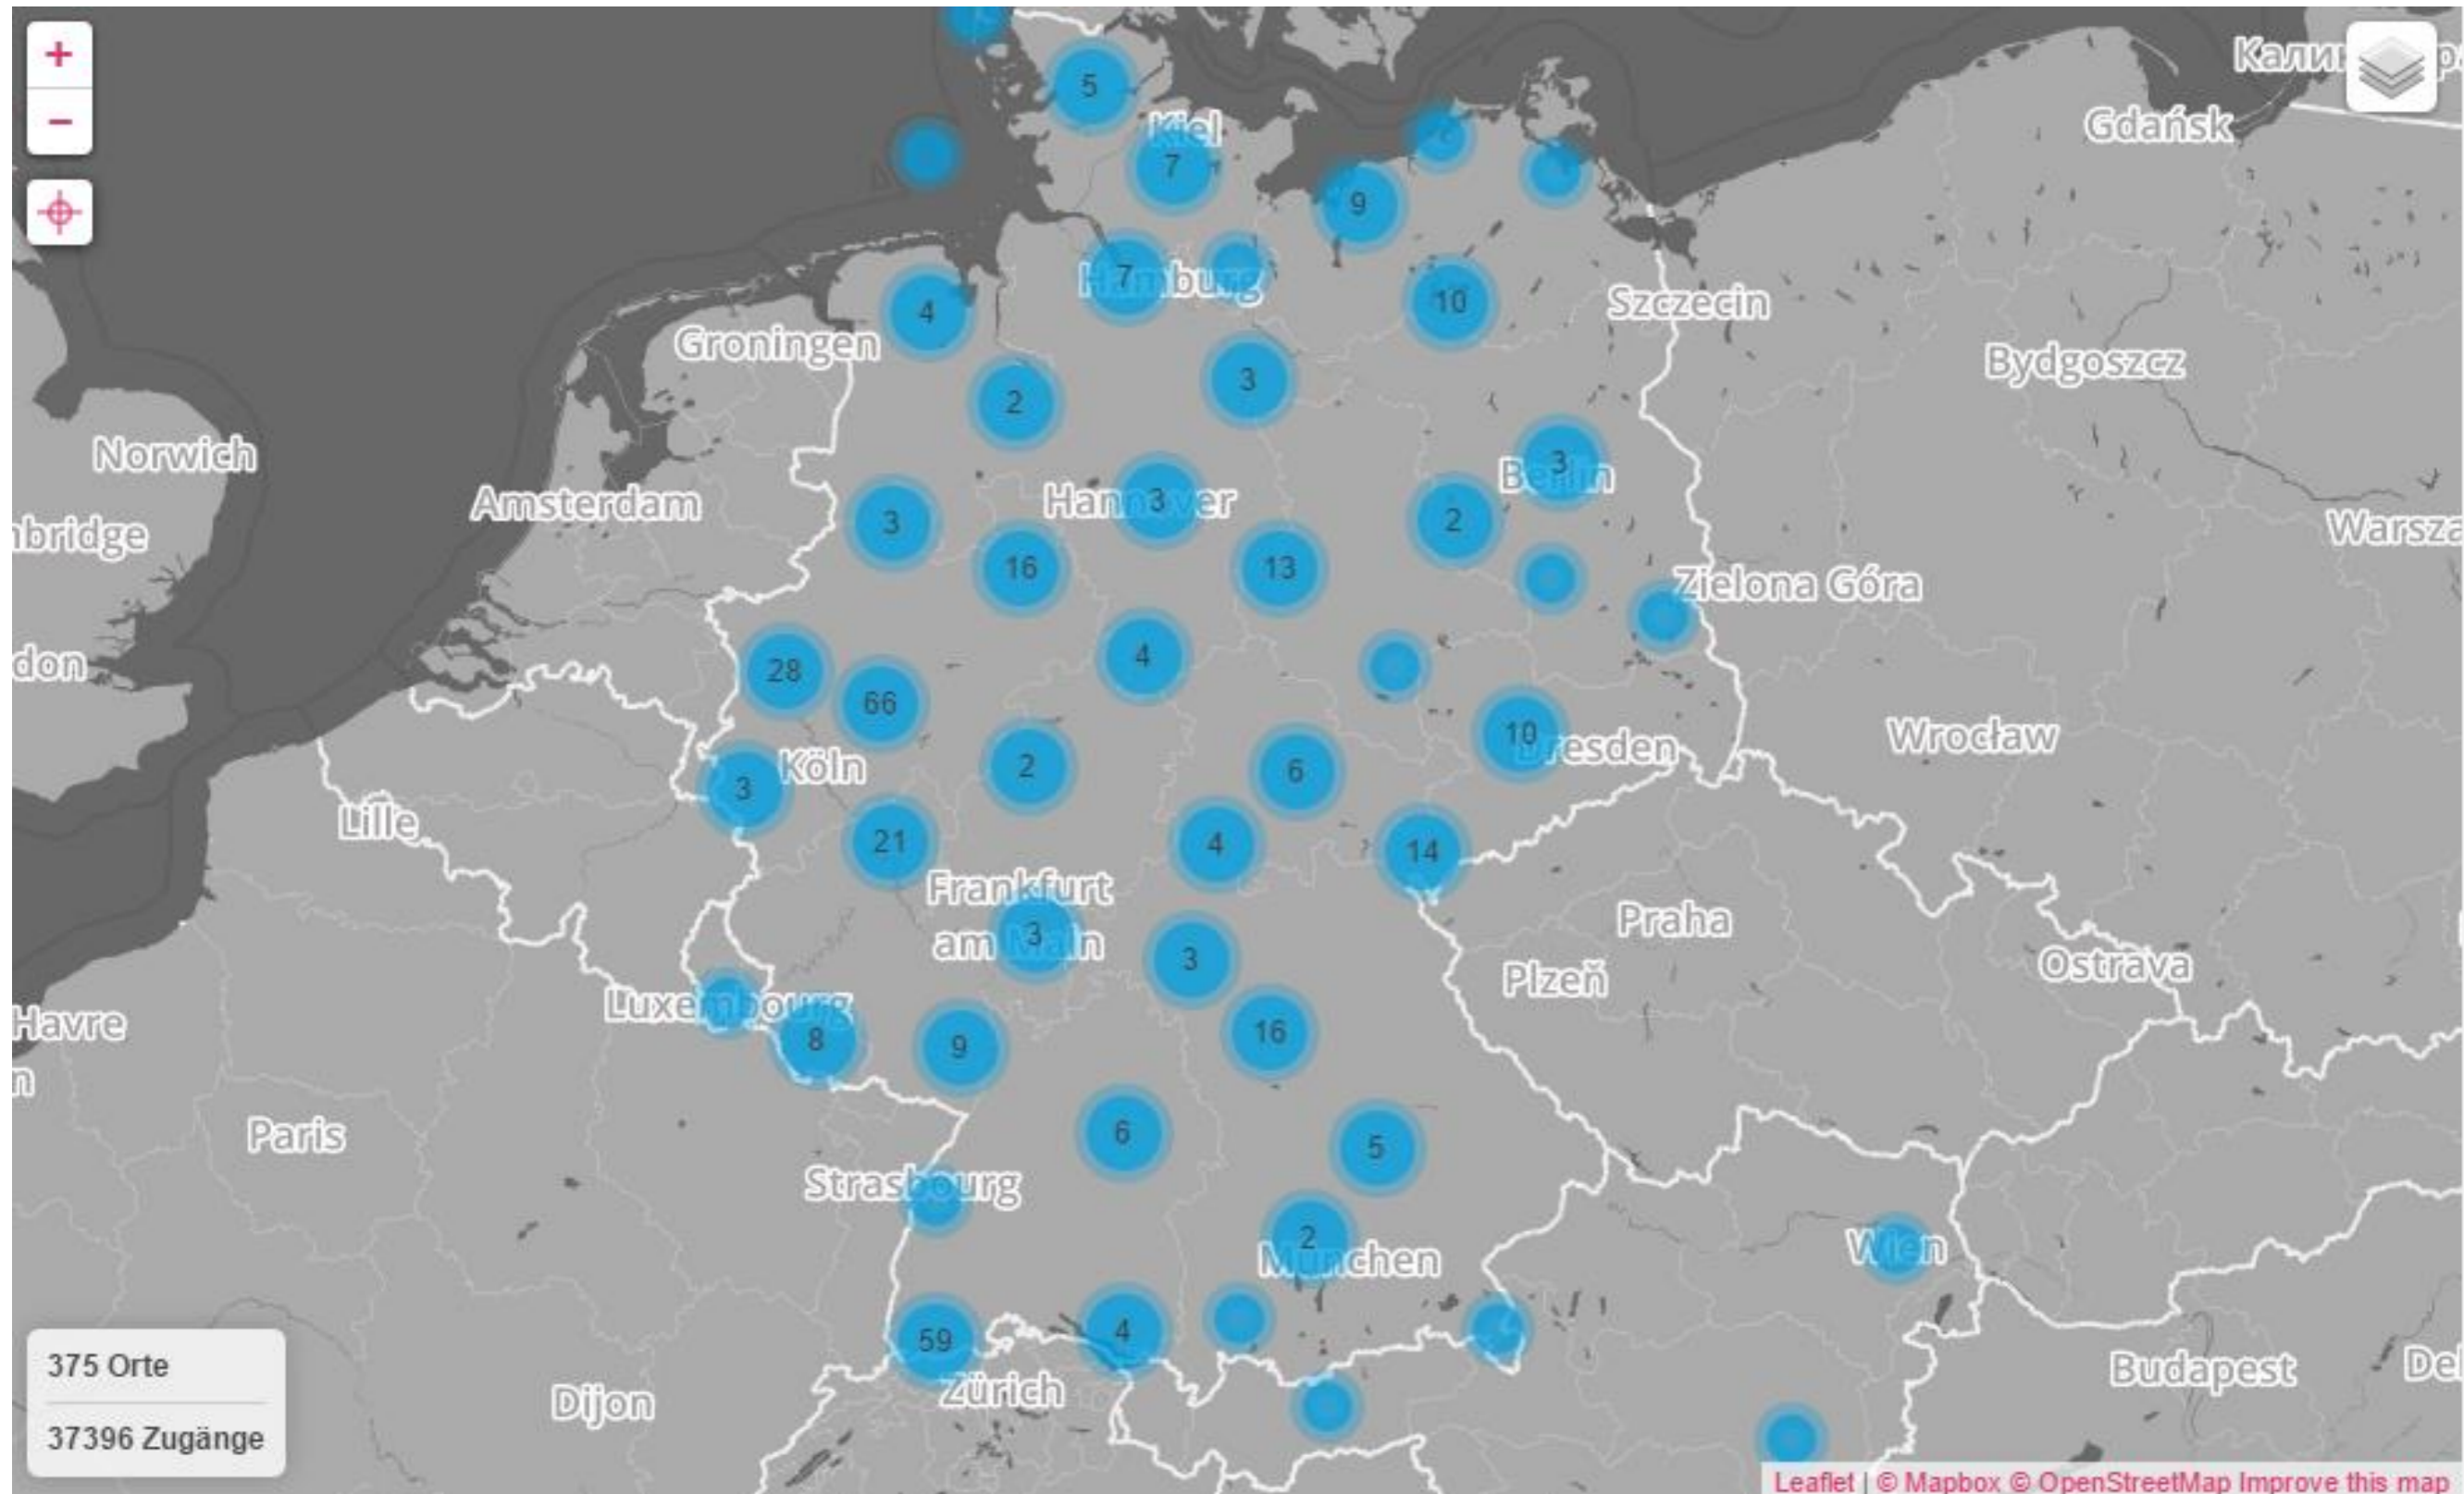

Wie funktioniert Freifunk
eigentlich?

WLAN Mesh Netzwerk

technische Umsetzung & Sicherheit

lokale Freifunk Communities

Freifunk

Köln-Bonn-Umgebung

Vernetzung Flüchtlingsunterkünfte Bonn

Flüchtlingsheim: Erzbergerufer

Clientstatistik

Traffic

Flüchtlingsheim: Eendenich - Paulusheim

Paulus-C-EG

Status	online, letzte Nachricht vor ein paar Sekunden (10.11.2016, 7:31:35)
Koordinaten	50° 43,490' N 007° 4,661' E
Kontakt	freifunker@mailbox.org
Hardware	TP-Link TL-WR841N/ND v10
Primäre MAC	60:e3:27:c6:f5:8c
Node ID	60e327c6f58c
Firmware	2016.2-exp20161017 / gluon-v2016.2
Site	Bonn
Uptime	8 Stunden
Teil des Netzes	5 Monate
Systemlast	<div style="width: 5%;"><div style="width: 100%;"></div></div> 0.04
Arbeitsspeicher	<div style="width: 74%;"><div style="width: 100%;"></div></div> 74 %
IP Adressen	2a03:2260:11e:501:62e3:27ff:fec6:f58c fdd3:5d16:b5dd:fc39:62e3:27ff:fec6:f58c fe80::62e3:27ff:fec6:f58c
Gewähltes Gateway	f6:8b:da:d7:92:44 -> ... -> 02:ff:0f:a5:7d:06
Autom. Updates	aktiviert (experimental)
Clients	11