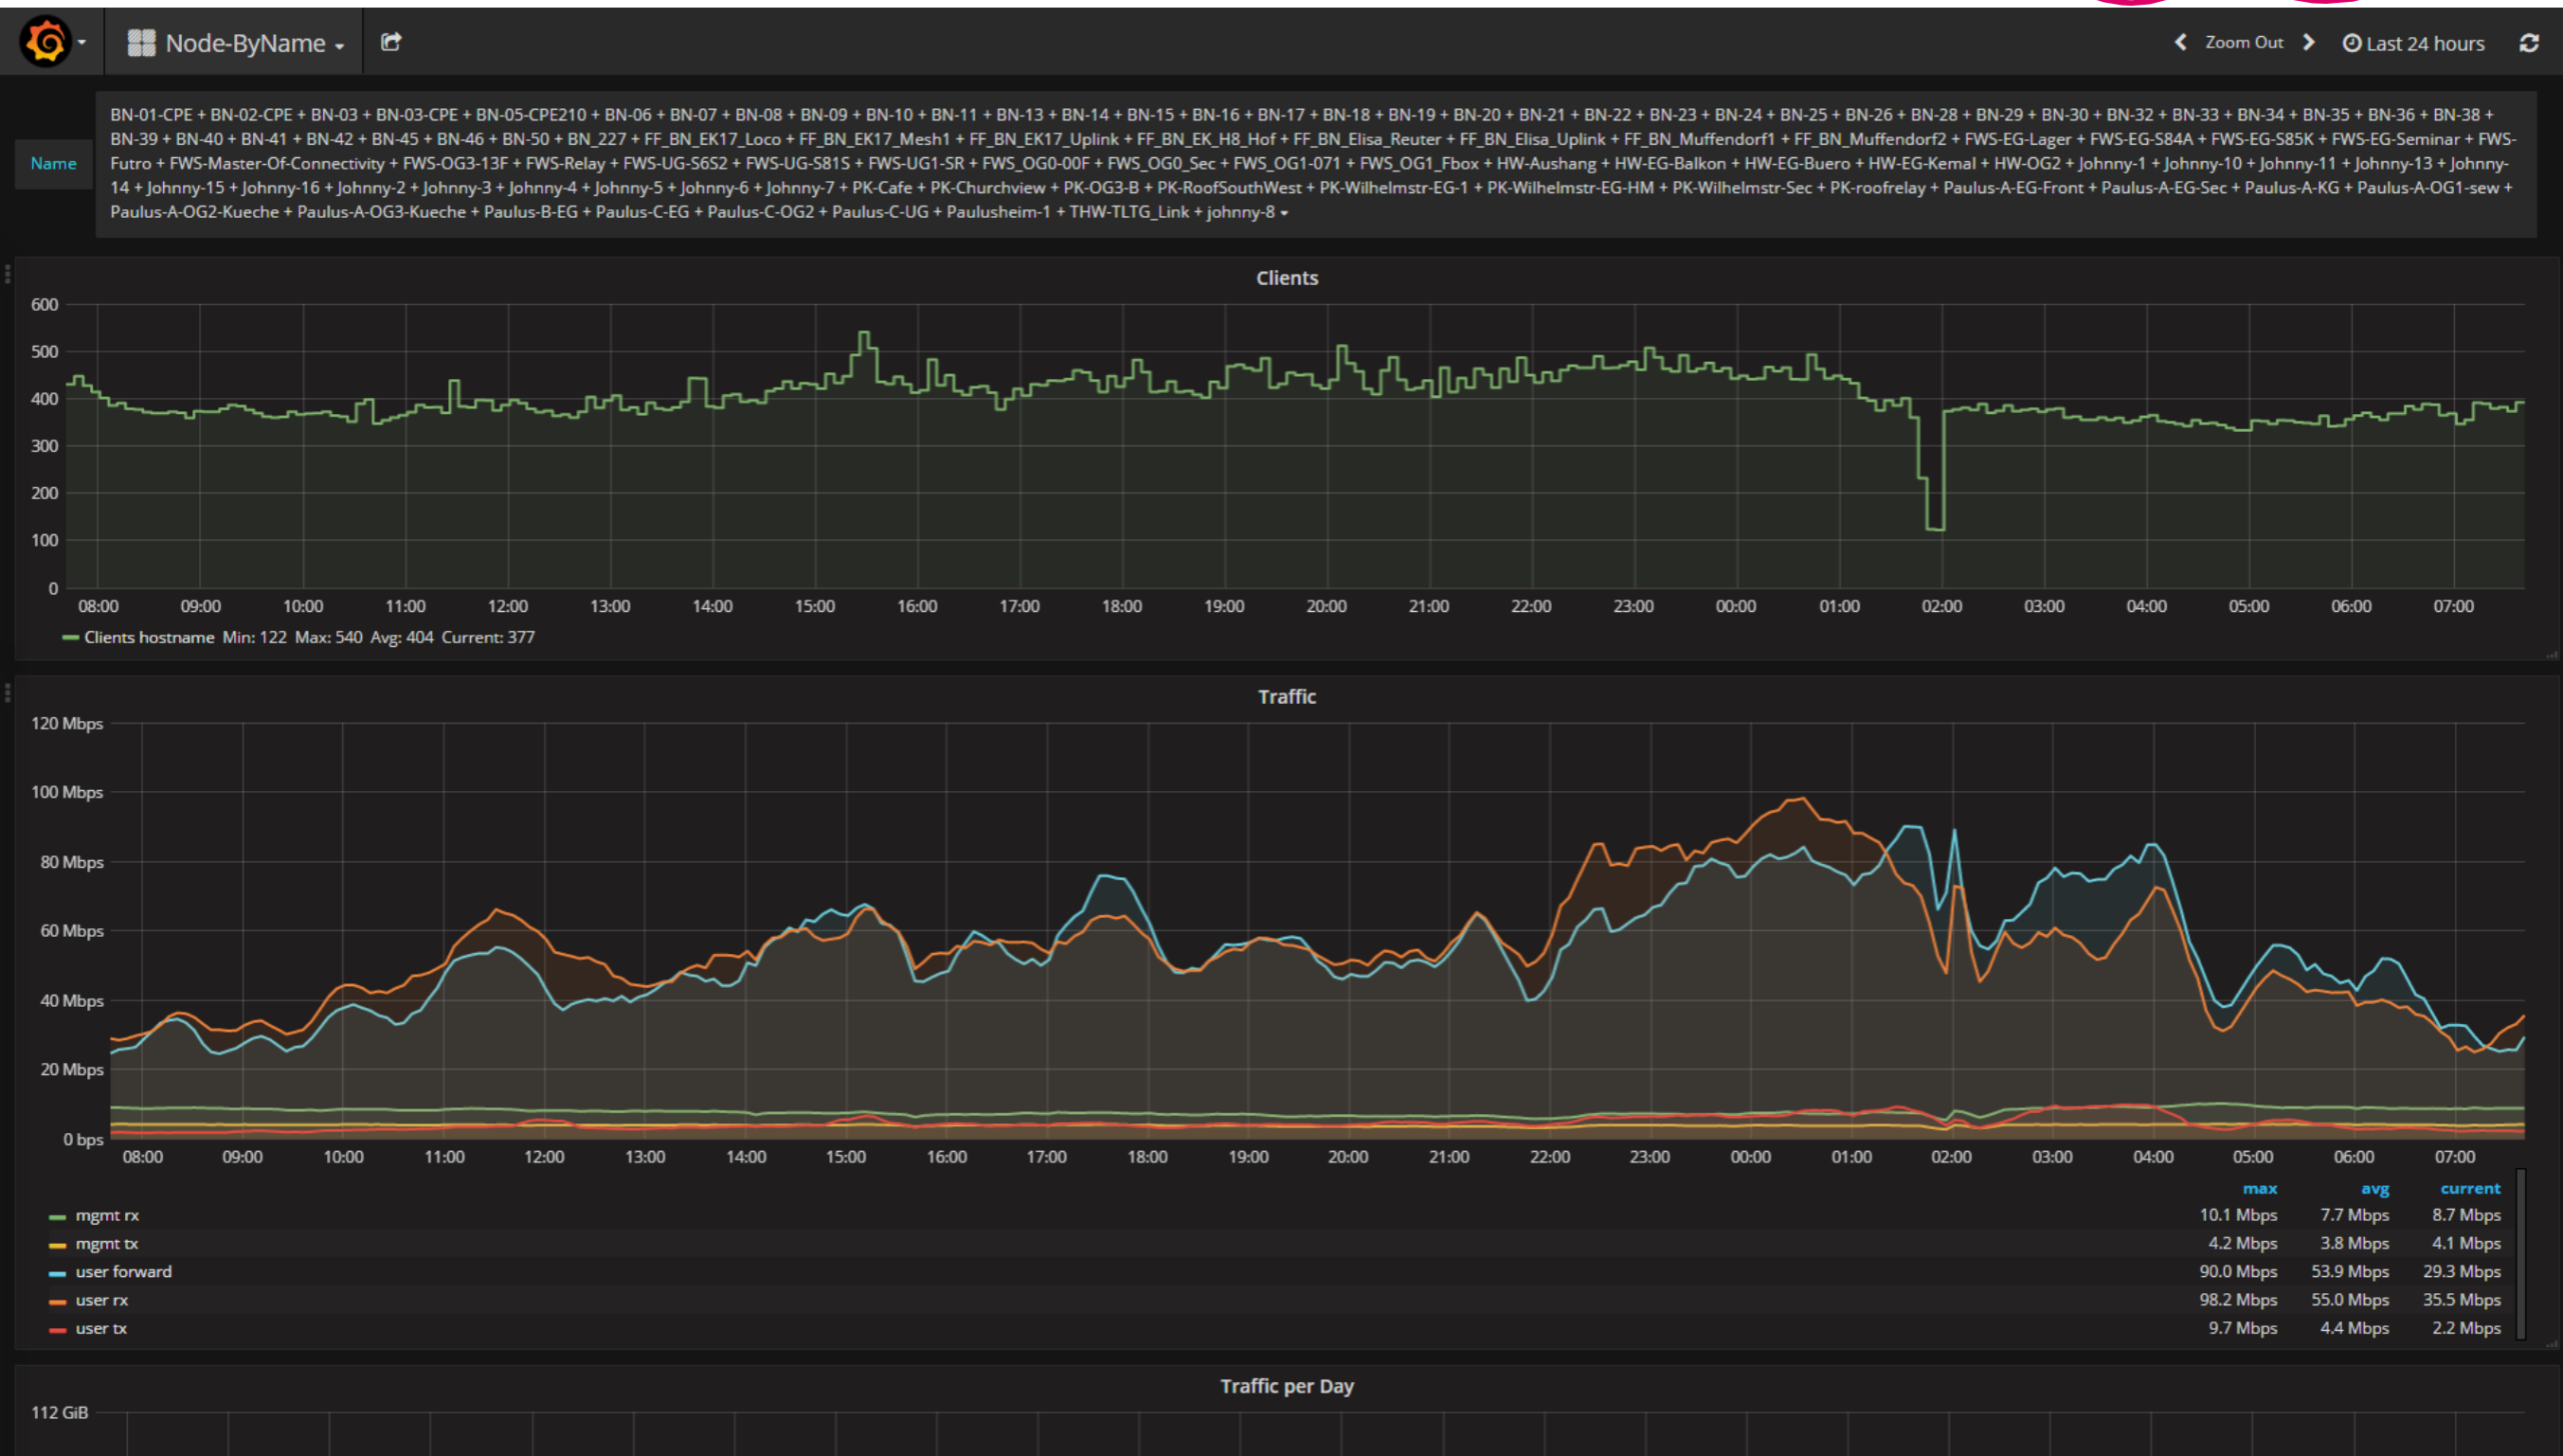

Wie funktioniert Freifunk
eigentlich?

WLAN Mesh Netzwerk

technische Umsetzung & Sicherheit

lokale Freifunk Communities

Freifunk

Köln-Bonn-Umgebung

Vernetzung Flüchtlingsunterkünfte Bonn

Flüchtlingsheim: Erzbergerufer

Clientstatistik

Traffic

Flüchtlingsheim: Eendenich - Paulusheim

Paulus-C-EG

Status	online, letzte Nachricht vor ein paar Sekunden (10.11.2016, 7:31:35)
Koordinaten	50° 43,490' N 007° 4,661' E
Kontakt	freifunker@mailbox.org
Hardware	TP-Link TL-WR841N/ND v10
Primäre MAC	60:e3:27:c6:f5:8c
Node ID	60e327c6f58c
Firmware	2016.2-exp20161017 / gluon-v2016.2
Site	Bonn
Uptime	8 Stunden
Teil des Netzes	5 Monate
Systemlast	<div style="width: 5%;"><div style="width: 100%;"></div></div> 0.04
Arbeitsspeicher	<div style="width: 74%;"><div style="width: 100%;"></div></div> 74 %
IP Adressen	2a03:2260:11e:501:62e3:27ff:fec6:f58c fdd3:5d16:b5dd:fc39:62e3:27ff:fec6:f58c fe80::62e3:27ff:fec6:f58c
Gewähltes Gateway	f6:8b:da:d7:92:44 -> ... -> 02:ff:0f:a5:7d:06
Autom. Updates	aktiviert (experimental)
Clients	11